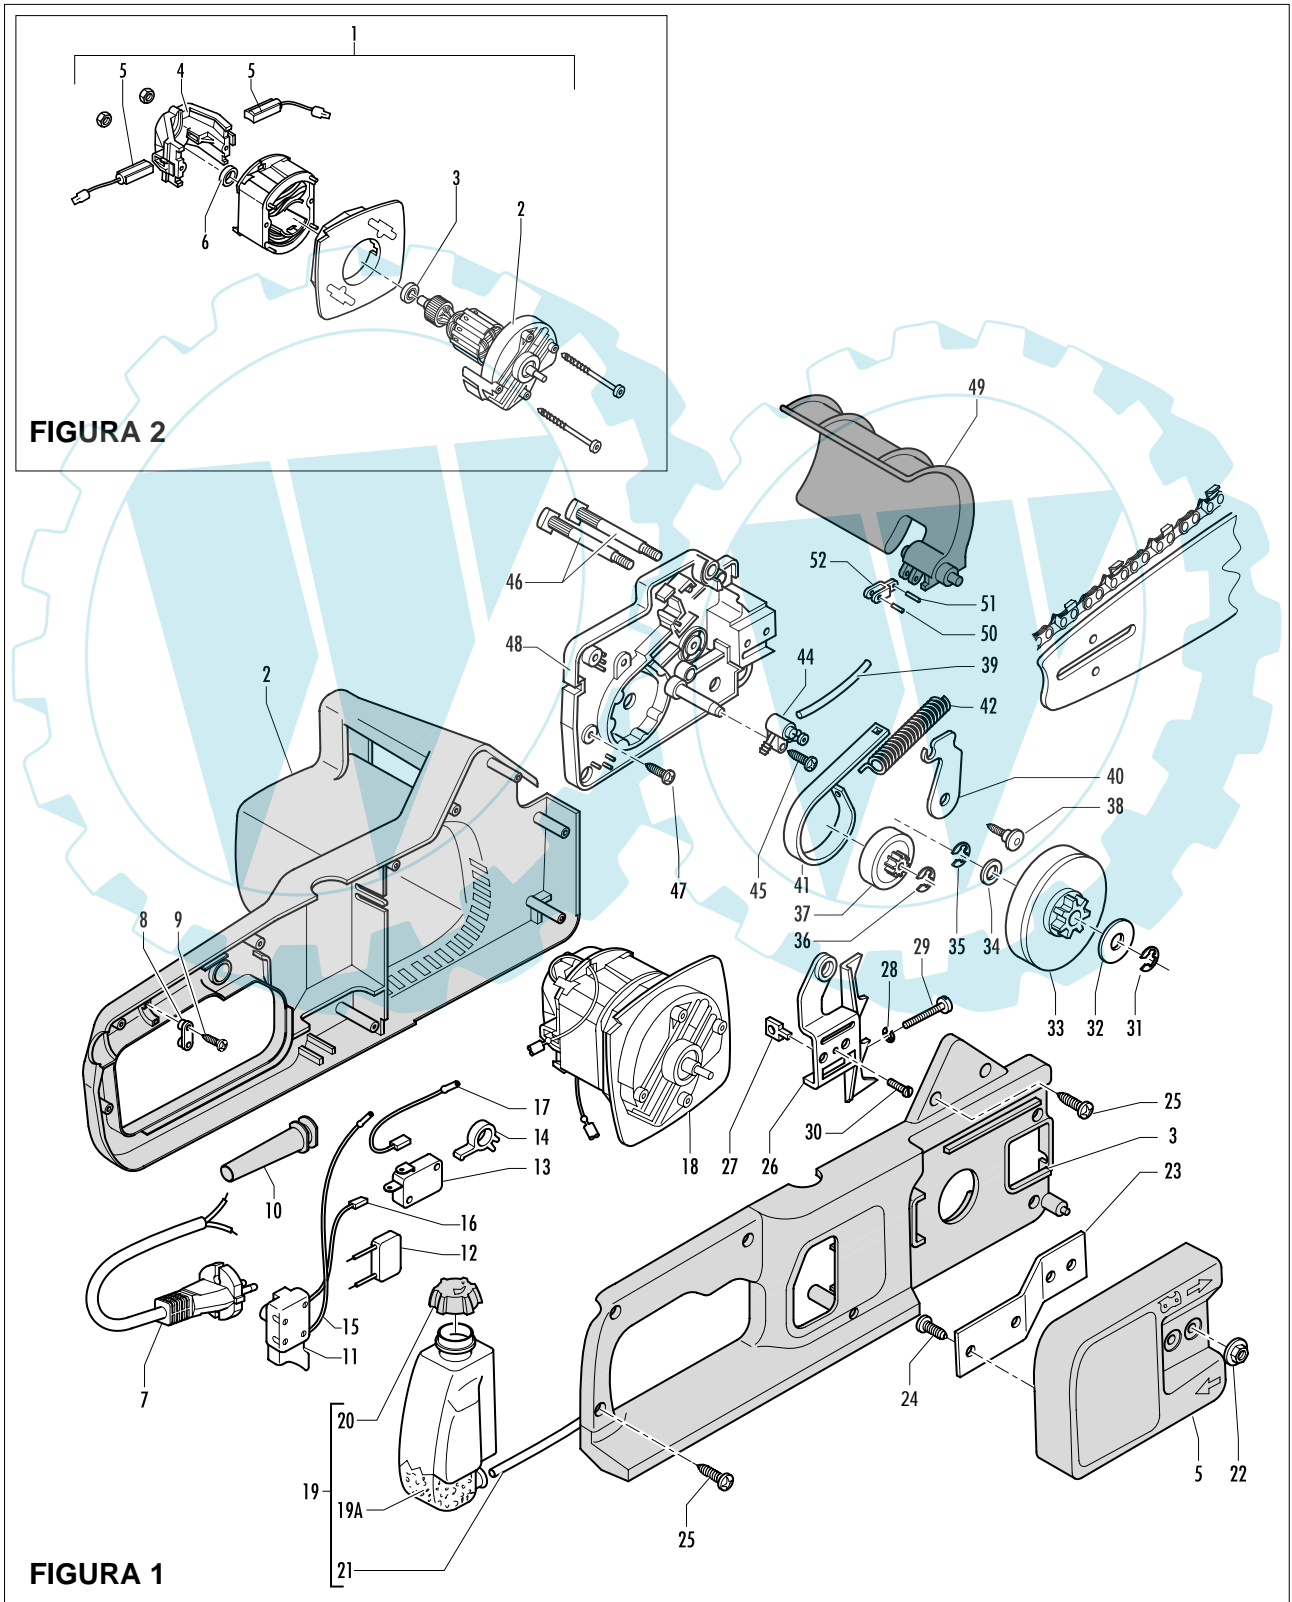

brand	

date	FEB/03	SHEET 1/2

Model	Prefix
ES 1816	02

Product number
953900468